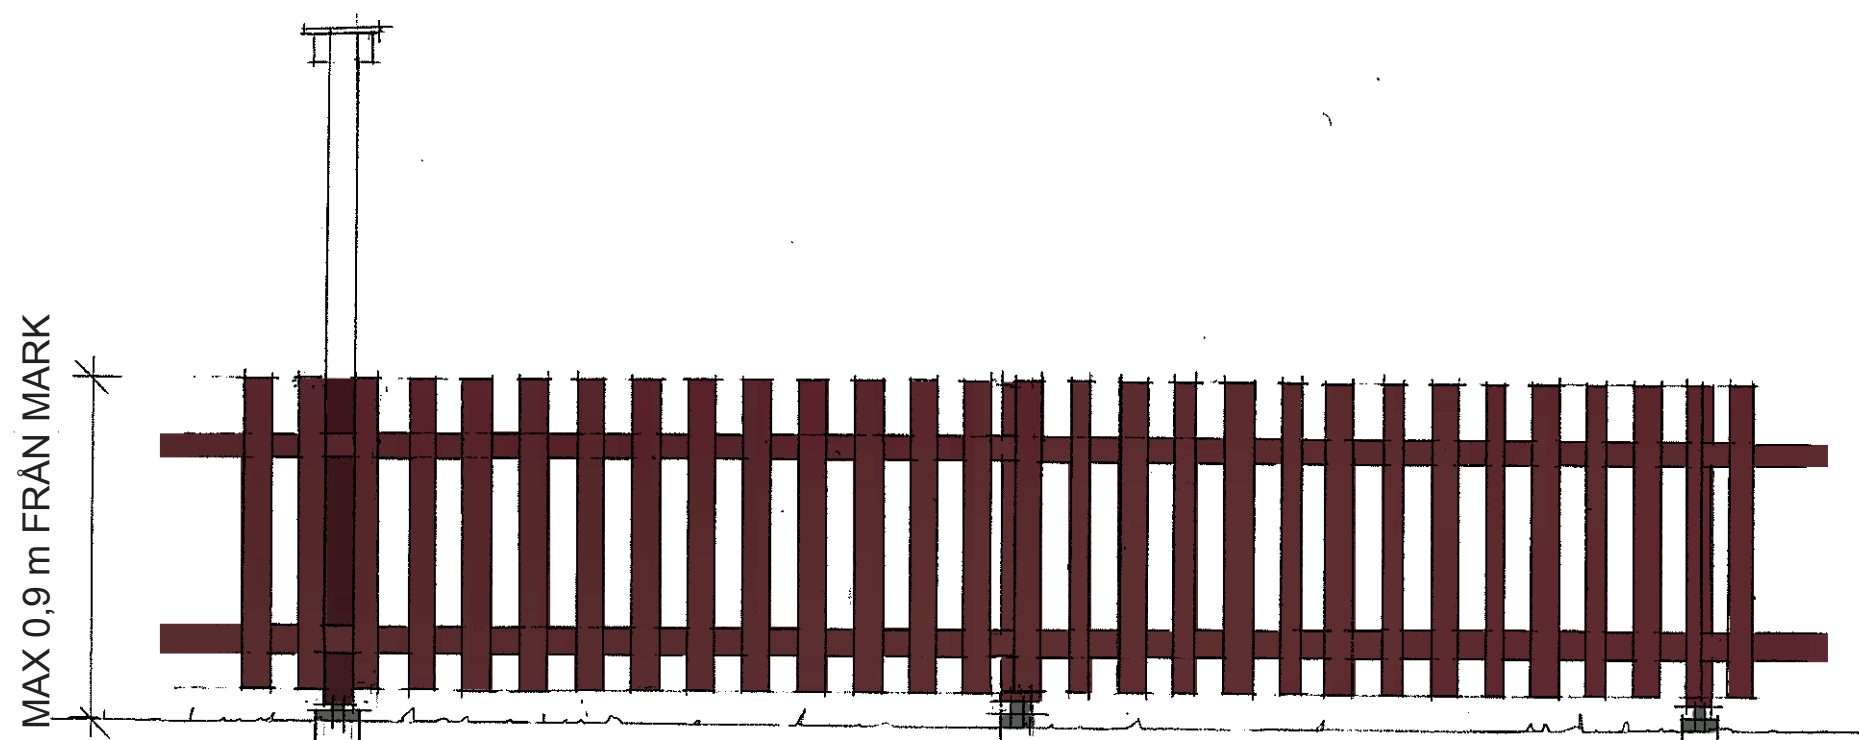

FÖRSLAG PÅ DIMENSIONER

STOLPAR 70x70 ALT. 75x75, SNEDKAPAD TOPP

REGLAR 45x70 ALT. 50x75

SPJÄLOR 22x70 ALT. 25x75 UNDERSIDA SNEDKAPAS

KAN VARIERAS MED SMALARE SPJÄLOR EX. 22x34-45 ALT. 25x38-50

MÅLAS RÖD, KULÖR LIKA FASADPANEL

MAX 1,8 m MELLAN STOLPAR

ALT. VARIERANDE SPJÄLBREDDER

SPJÄLOR 22x70 ALT. 25x75
MELLANRUM 70-75

SPJÄLOR 22x45 OCH 22x70 ALT. 25x50 OCH 25x75
MELLANRUM 70-75

Brf GUNNAR, VÄSTERÅS
STAKET VID UTEPLATSER
SKALA 1:20 / A3 2016-06-15