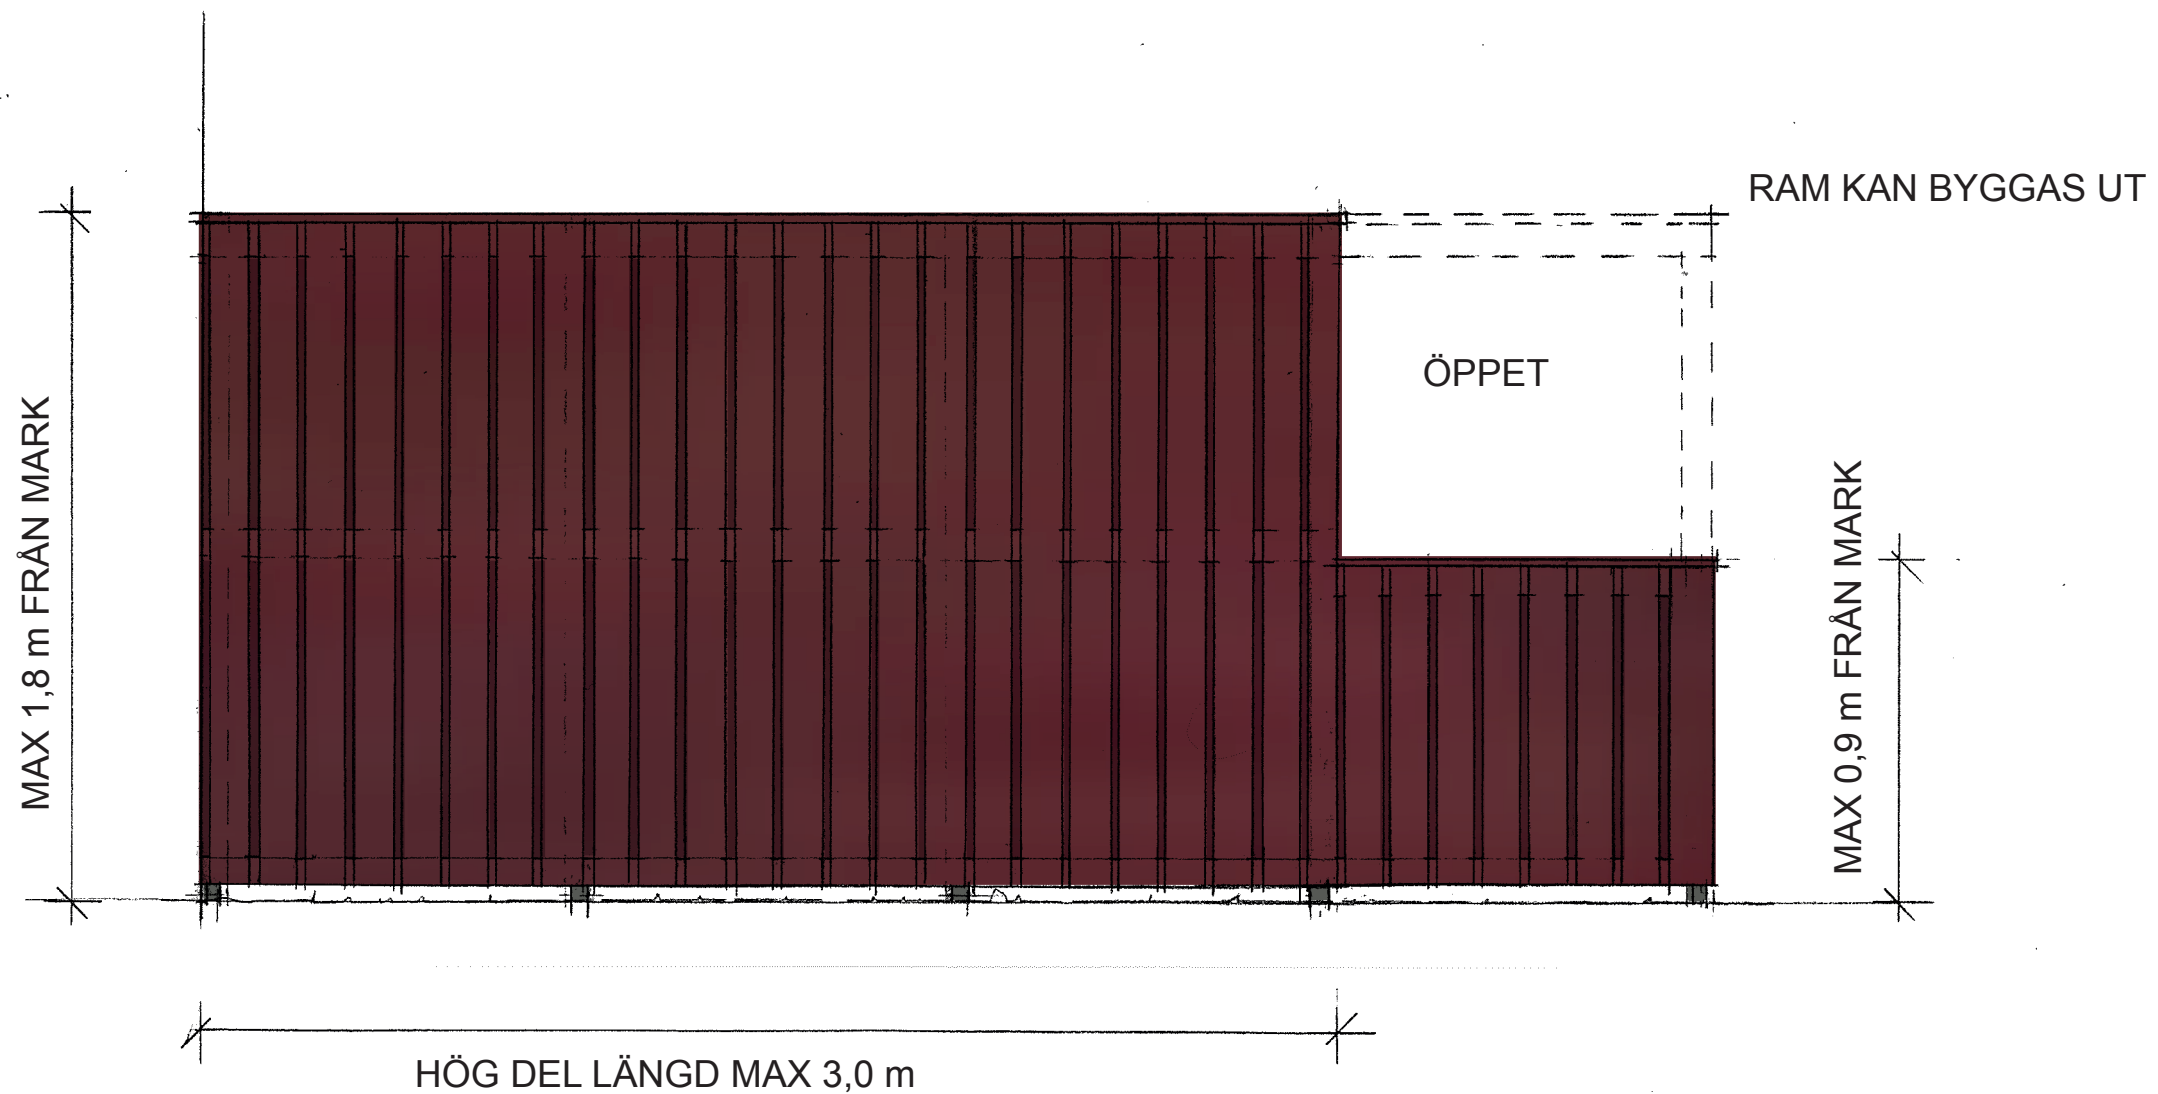

FÖRSLAG PÅ DIMENSIONER

STOLPAR 70-95x95 ALT. 75-100x100, SNEDKAPAD TOPP

REGLAR 45x70 ALT. 50x75

BRÄDOR 19-22x100, UNDERSIDA SNEDKAPAS

TÄCKBRÄDA 22x195

MÅLAS RÖD, KULÖR LIKA FASADPANEL

Brf GUNNAR, VÄSTERÅS
PLANK VID UTEPLATSER - DUBBELSIDIG
SKALA 1:20 / A3 2016-06-15